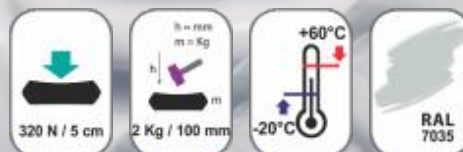

Courflex®

Гибкие армированные трубы

ИЗГОТОВЛЕНЫ В СООТВЕТСТВИИ СО СТАНДАРТАМИ: EN.61386-1/2004; EN.61386-22/2004

Отличительные особенности:

- повышенная гибкость;
- стойкость к воздействию влаги;
- гладкая поверхность облегчает протяжку кабеля;
- армированные трубы отличаются высокой механической и ударной прочностью.